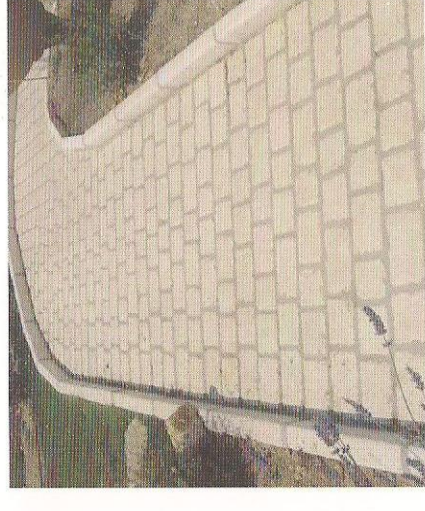

Pavé et Bordure du Domaine en Blanc

Pavé et Bordure du Domaine en Sable

Le Pavé du Domaine a divers formats avec quatre empreintes différentes pour chaque format, autant de choix pour personnaliser vos allées, vos piscines, vos terrasses, grâce à ces irrégularités naturelles. Le Pavé du Domaine s'adapte aussi bien pour les cheminements que pour les calades.

Vous aurez la possibilité, lors de la pose, de varier les plaisirs en osant les rosaces, la pose en diagonale ou la pose en ligne. Pour que l'harmonie soit parfaite, des Couvertines et Bordures à l'ancienne vous seront proposées. Autant d'originalités qui resteront un gage de qualité où l'empreinte de votre art saura se perpétuer.

Le Pavé du Domaine fera renaitre le charme d'antan avec simplicité et élégance.

Nombre de Pavé au m² : 40

*Nombre de Format : 4 indissociables
(4 empreintes différentes dans chaque format)*

Epaisseur : 6 cm