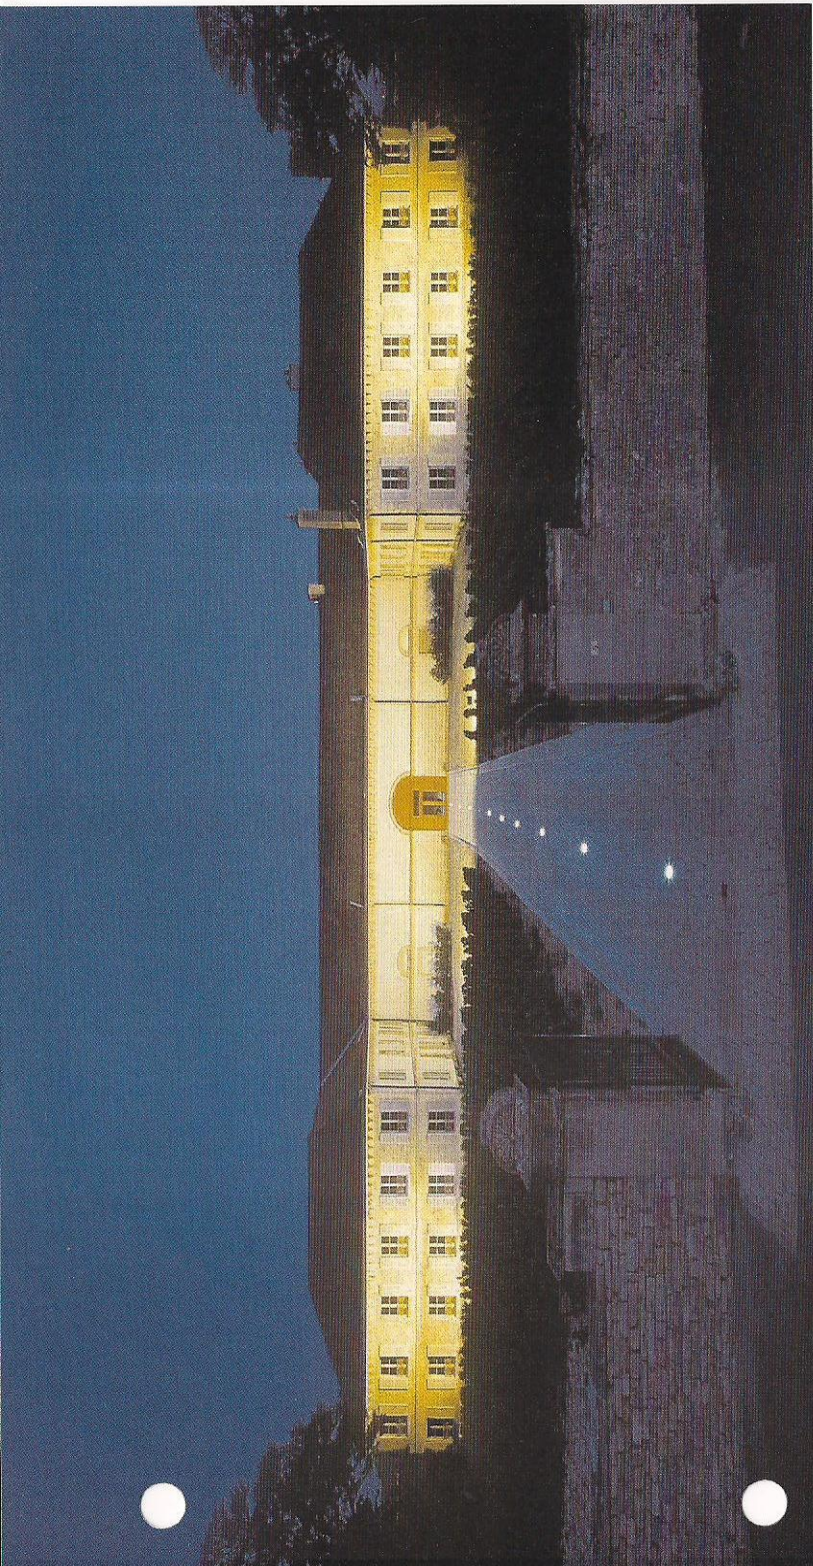

Le Pavé du Domaine

— LE CHARME D'ANTAN —

Le Pavé du Domaine transformera et insufflera à votre maison,
L'âme et le caractère de tradition des demeures d'autrefois.