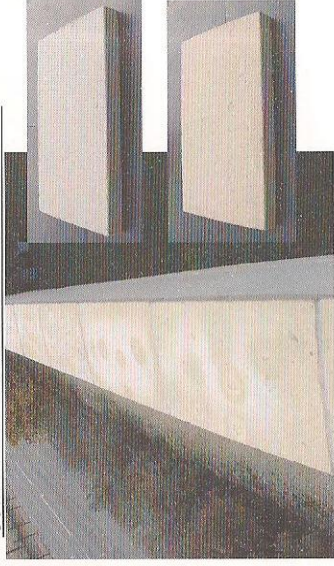

Remarques

Des efflorescences peuvent apparaître à la surface des dalles sous forme de teinte claire blanchâtre. Il s'agit d'un phénomène naturel (carbonatation) dû à des remontées de chaux de la chape de pose ou de la dalle elle-même. Les efflorescences de chaux ne nuisent pas aux qualités mécaniques du produit et s'estompent avec le temps ou peuvent être éliminées par des traitements appropriés. Pour obtenir un effet esthétique agréable, il est recommandé de bien mélanger les dalles lors de la pose.