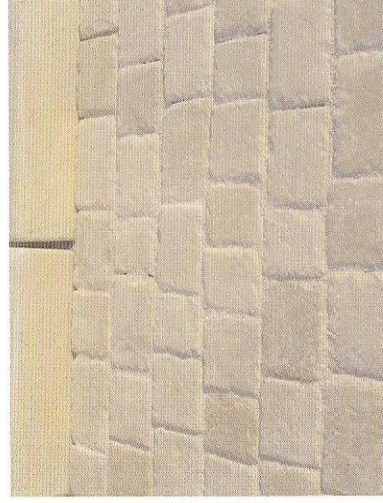

Pavé et Bordure du Domaine en Blanc

Pavé et Bordure du Domaine en Sable

Le Pavé du Domaine a divers formats avec quatre empreintes différentes pour chaque format, autant de choix pour personnaliser vos allées, vos piscines, vos terrasses, grâce à ces irrégularités naturelles. Le Pavé du Domaine s'adapte aussi bien pour les cheminements que pour les calades.

Le Pavé du Domaine fera renaitre le charme d'antan avec simplicité et élégance.

Nombre de Pavé au m² : 40

*Nombre de Format : 4 indissociables
(4 empreintes différentes dans chaque format)*

Epaisseur : 6 cm

Remarques

Des efflorescences peuvent apparaître à la surface des dalles sous forme de teinte claire blanchâtre. Il s'agit d'un phénomène naturel (carbonatation) dû à des remontées de chaux de la chape de pose ou de la dalle elle-même. Les efflorescences de chaux ne nuisent pas aux qualités mécaniques du produit et s'estompent avec le temps ou peuvent être éliminées par des traitements appropriés. Pour obtenir un effet esthétique agréable, il est recommandé de bien mélanger les dalles lors de la pose.